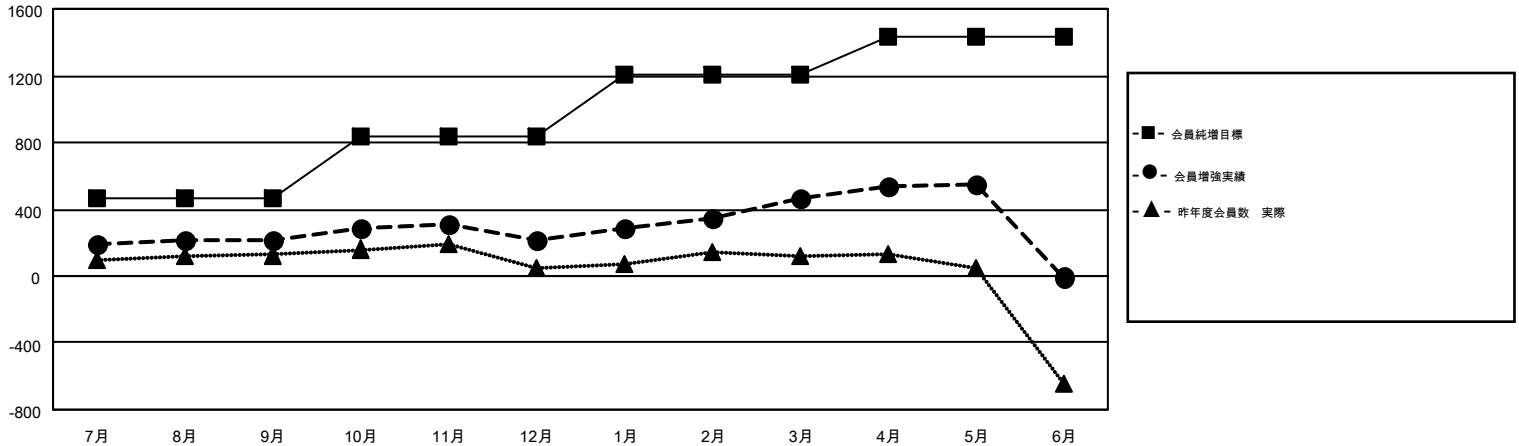

GMT MONTHLY MEMBERSHIP PROGRESS REPORT

Results as of: 6/30/2018

Multiple District 335

LOCATION: JAPAN

GMT: MASAYOSHI MARUYAMA, YASUHISA NAKAMURA

GMT会則地域 5

クラブ				名			
結果 : 2017-2018				結果 : 2017-2018			
四半期	新クラブ目標	新クラブ	解散クラブ	四半期	会員純増目標	会員増強実績	退会者 (転籍を含む) 実際
7月/8月/9月	1	0	0	7月/8月/9月	465	442	199
10月/11月/12月	1	0	0	10月/11月/12月	375	260	263
1月/2月/3月	3	1	0	1月/2月/3月	370	448	176
4月/5月/6月	1	0	7	4月/5月/6月	220	406	849

新クラブ目標及び実績累計

会員目標及び実績累計

解散クラブ: 7	341 CLUBS OF 416 一名以上の新会員を登録	男女別 男性 11,047 (76.79%) 女性 3,339 (23.21%)
退会者 物故会員 149 クラブ解散 98 その他 1,240 合計 1,487	会員累計データを見るには、ここをクリック	世帯主/家族会員合計 0 国際会費半額の家族会員 0