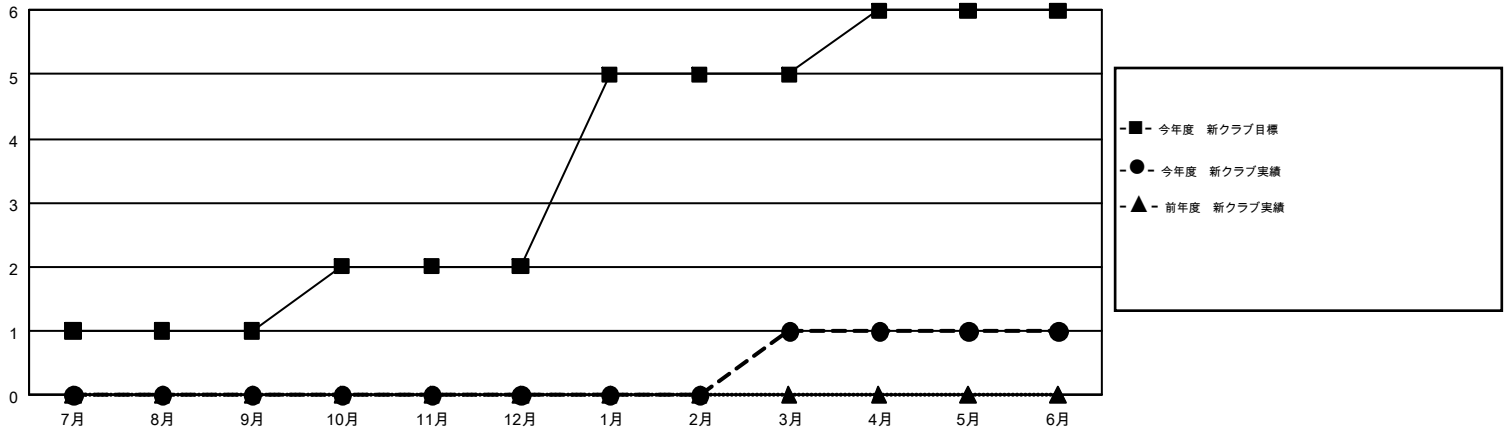

GMT MONTHLY MEMBERSHIP PROGRESS REPORT

Results as of: 6/30/2018

Multiple District 335

LOCATION: JAPAN

GMT: MASAYOSHI MARUYAMA, YASUHISA NAKAMURA

GMT会則地域 5

クラブ				名			
結果 : 2017-2018				結果 : 2017-2018			
四半期	新クラブ目標	新クラブ	解散クラブ	四半期	会員純増目標	会員増強実績	退会者 (転籍を含む) 実際
7月/8月/9月	1	0	0	7月/8月/9月	465	442	199
10月/11月/12月	1	0	0	10月/11月/12月	375	260	263
1月/2月/3月	3	1	0	1月/2月/3月	370	448	176
4月/5月/6月	1	0	7	4月/5月/6月	220	406	849

新クラブ目標及び実績累計

会員目標及び実績累計

解散クラブ: 7	341 CLUBS OF 416 一名以上の新会員を登録	男女別 男性 11,047 (76.79%) 女性 3,339 (23.21%)
退会者 物故会員 149 クラブ解散 98 その他 1,240 合計 1,487	会員累計データを見るには、ここをクリック	世帯主/家族会員合計 0 国際会費半額の家族会員 0